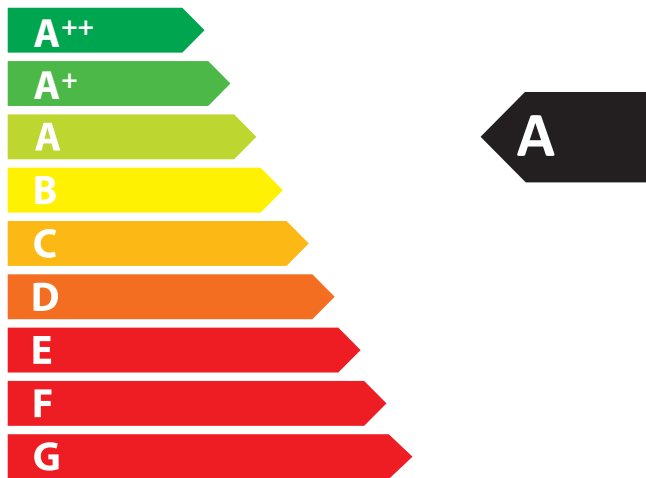

ENERG

енергия · ενεργεια

 **JOLLY MEC**

Universaljolly MEDIO

14,7
kW

ENERGIA · ЕНЕРГИЯ · ΕΝΕΡΓΕΙΑ · ENERGIJA · ENERGY · ENERGIE · ENERGI

2015/1186