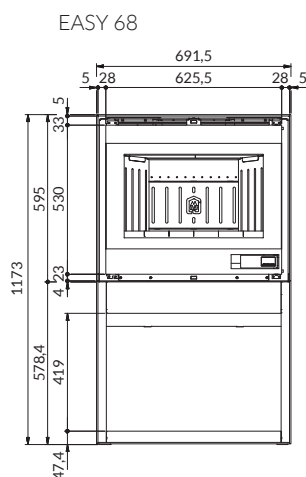

DATOS TÉCNICOS

	EASY 60 BASIC - 6 kW	EASY 68 BASIC - 9 kW	EASY 68 BASIC - 11 kW	EASY 80 BASIC - 14 kW	EASY 80 PLUS - 14 kW
Potencia quemada	8,4 kW	11,4 kW	13,8 kW	17,3 kW	17,3 kW
Potencia nominal	6,8 kW	9,0 kW	11,0 kW	14,0 kW	14,0 kW
Potencia mínima	-	-	-	-	-
Rendimiento	81,5%	80,8 %	80 %	81,0 %	81,0 %
Consumo	2 kg/h	2,7 kg/h	3,2 kg/h	3,9 kg/h	3,9 kg/h
Capacidad del depósito pellet	-	-	-	-	-
Temperatura humos	230°C	242 °C	261 °C	238 °C	238 °C
Tiro mínimo	10 Pa	10 Pa	10 Pa	12 Pa	12 Pa
CO (13% O₂)	0,8 %	0,091 %	0,121 %	0,100 %	0,100 %
Masa humos	7 g/s	-	-	12,1 g/s	12,1 g/s
Salida de humos	158 mm	150 mm	150 mm	200 mm	200 mm
Peso	180 kg	212 kg	212 kg	340 kg	340 kg
Garantía cuerpo caldera*	2(5) años	2(5) años	2(5) años	2(5) años	2(5) años

*Ver el Manual de Garantía para más informaciones

DIBUJOS TÉCNICOS