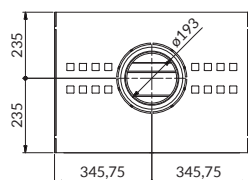

DATOS TÉCNICOS

	EASY 60 BASIC - 6 kW	EASY 68 BASIC - 9 kW	EASY 68 BASIC - 11 kW	EASY 80 BASIC - 14 kW	EASY 80 PLUS - 14 kW
Potencia quemada	8,4 kW	11,4 kW	13,8 kW	17,3 kW	17,3 kW
Potencia nominal	6,8 kW	9,0 kW	11,0 kW	14,0 kW	14,0 kW
Potencia mínima	-	-	-	-	-
Rendimiento	81,5%	80,8 %	80 %	81,0 %	81,0 %
Consumo	2 kg/h	2,7 kg/h	3,2 kg/h	3,9 kg/h	3,9 kg/h
Capacidad del depósito pellet	-	-	-	-	-
Temperatura humos	230°C	242 °C	261 °C	238 °C	238 °C
Tiro mínimo	10 Pa	10 Pa	10 Pa	12 Pa	12 Pa
CO (13% O₂)	0,8 %	0,091 %	0,121 %	0,100 %	0,100 %
Masa humos	7 g/s	-	-	12,1 g/s	12,1 g/s
Salida de humos	158 mm	150 mm	150 mm	200 mm	200 mm
Peso	180 kg	212 kg	212 kg	340 kg	340 kg
Garantía cuerpo caldera*	2(5) años	2(5) años	2(5) años	2(5) años	2(5) años

*Ver el Manual de Garantía para más informaciones

DIBUJOS TÉCNICOS