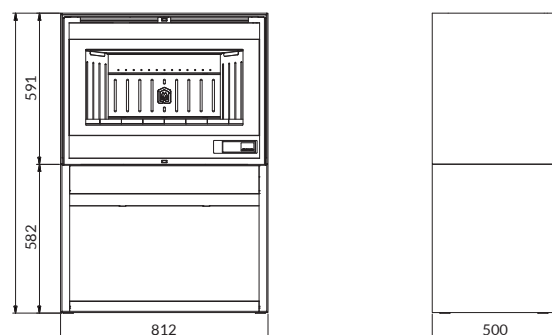

DATOS TÉCNICOS

	EASY 60 BASIC - 6 kW	EASY 68 BASIC - 9 kW	EASY 68 BASIC - 11 kW	EASY 80 BASIC - 14 kW	EASY 80 PLUS - 14 kW
Potencia quemada	8,4 kW	11,4 kW	13,8 kW	17,3 kW	17,3 kW
Potencia nominal	6,8 kW	9,0 kW	11,0 kW	14,0 kW	14,0 kW
Potencia mínima	-	-	-	-	-
Rendimiento	81,5%	80,8 %	80 %	81,0 %	81,0 %
Consumo	2 kg/h	2,7 kg/h	3,2 kg/h	3,9 kg/h	3,9 kg/h
Capacidad del depósito pellet	-	-	-	-	-
Temperatura humos	230°C	242 °C	261 °C	238 °C	238 °C
Tiro mínimo	10 Pa	10 Pa	10 Pa	12 Pa	12 Pa
CO (13% O₂)	0,8 %	0,091 %	0,121 %	0,100 %	0,100 %
Masa humos	7 g/s	-	-	12,1 g/s	12,1 g/s
Salida de humos	158 mm	150 mm	150 mm	200 mm	200 mm
Peso	180 kg	212 kg	212 kg	340 kg	340 kg
Garantía cuerpo caldera*	2(5) años	2(5) años	2(5) años	2(5) años	2(5) años

*Ver el Manual de Garantía para más informaciones

DIBUJOS TÉCNICOS

EASY 80

CERTIFICACIONES DEL PRODUCTO

EN 13240