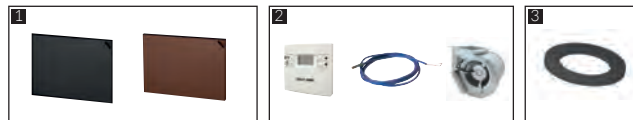

14 kW

HUMIDIFICADOR INCORPORADO
(Para modelo 80 PLUS)

La presencia de humidificador incorporado mejora la calidad del aire y asegura un ambiente más saludable. Solo debe añadir unas gotas de su esencia favorita para perfumar toda la casa.

SUPPLIED AIR

El dispositivo Supplied Air garantiza un mejor equilibrio de la combustión gracias a la particular conformación de la cámara que optimiza el uso del aire de post-combustión.

CONFIGURACIÓN DE SERIE

Humidificador* • Puerta con vidrio cerámico • Cajón cenizas extraíble* • Rejilla de arrabio* • Contenedor para llenado humidificador • Revestimiento cámara combustión en Firereflector • Guante • Cierre automático de la puerta* • Marco para fijación revestimiento • Abertura inferior para aspiración aire ambiente.

ACCESORIOS EASY

1. 1 - Puerta color negro
   Puerta color corten
2. 2 - Kit de ventilación dotado de centralita, ventilador 410 m³/h, sonda aire
3. 3 - Reducción humos de ø 200 mm a ø 180 mm color negro*
   Reducción humos de ø 200 mm a ø 150 mm color negro*

* Para modelo 80 PLUS

Negro

COLORES DISPONIBLES