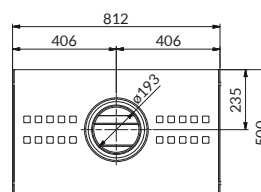

* Para modelo 80 PLUS

Negro

Corten

COLORES DISPONIBLES

EASY 80 PLUS Versión sin puerta

EASY 80 PLUS Versión con puerta (ACCESORIOS)

DATOS TÉCNICOS

	EASY 60 BASIC - 6 kW	EASY 68 BASIC - 9 kW	EASY 68 BASIC - 11 kW	EASY 80 BASIC - 14 kW	EASY 80 PLUS - 14 kW
Potencia quemada	8,4 kW	11,4 kW	13,8 kW	17,3 kW	17,3 kW
Potencia nominal	6,8 kW	9,0 kW	11,0 kW	14,0 kW	14,0 kW
Potencia mínima	-	-	-	-	-
Rendimiento	81,5%	80,8 %	80 %	81,0 %	81,0 %
Consumo	2 kg/h	2,7 kg/h	3,2 kg/h	3,9 kg/h	3,9 kg/h
Capacidad del depósito pellet	-	-	-	-	-
Temperatura humos	230°C	242 °C	261 °C	238 °C	238 °C
Tiro mínimo	10 Pa	10 Pa	10 Pa	12 Pa	12 Pa
CO (13% O ₂)	0,8 %	0,091 %	0,121 %	0,100 %	0,100 %
Masa humos	7 g/s	-	-	12,1 g/s	12,1 g/s
Salida de humos	158 mm	150 mm	150 mm	200 mm	200 mm
Peso	180 kg	212 kg	212 kg	340 kg	340 kg
Garantía cuerpo caldera*	2(5) años	2(5) años	2(5) años	2(5) años	2(5) años

*Ver el Manual de Garantía para más informaciones

DIBUJOS TÉCNICOS

EASY 80

CERTIFICACIONES DEL PRODUCTO

EN 13240