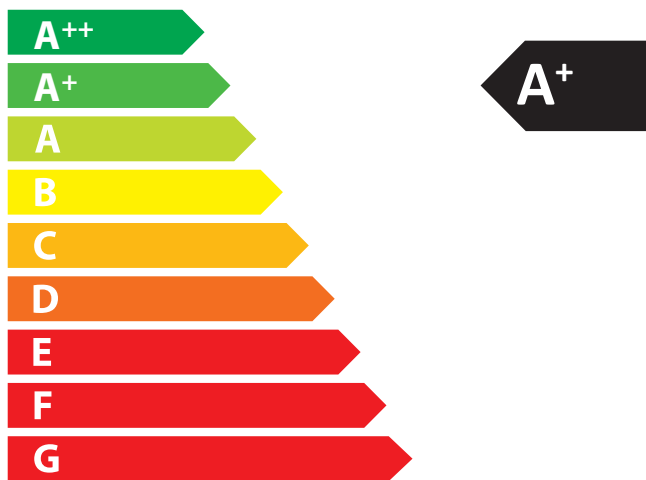

ENERG

енергия · ενεργεια

 **JOLLY MEC**

Aerjolly EVO 11 kW

11,0
kW

ENERGIA · ЕНЕРГИЯ · ΕΝΕΡΓΕΙΑ · ENERGIJA · ENERGY · ENERGIE · ENERGI

2015/1186